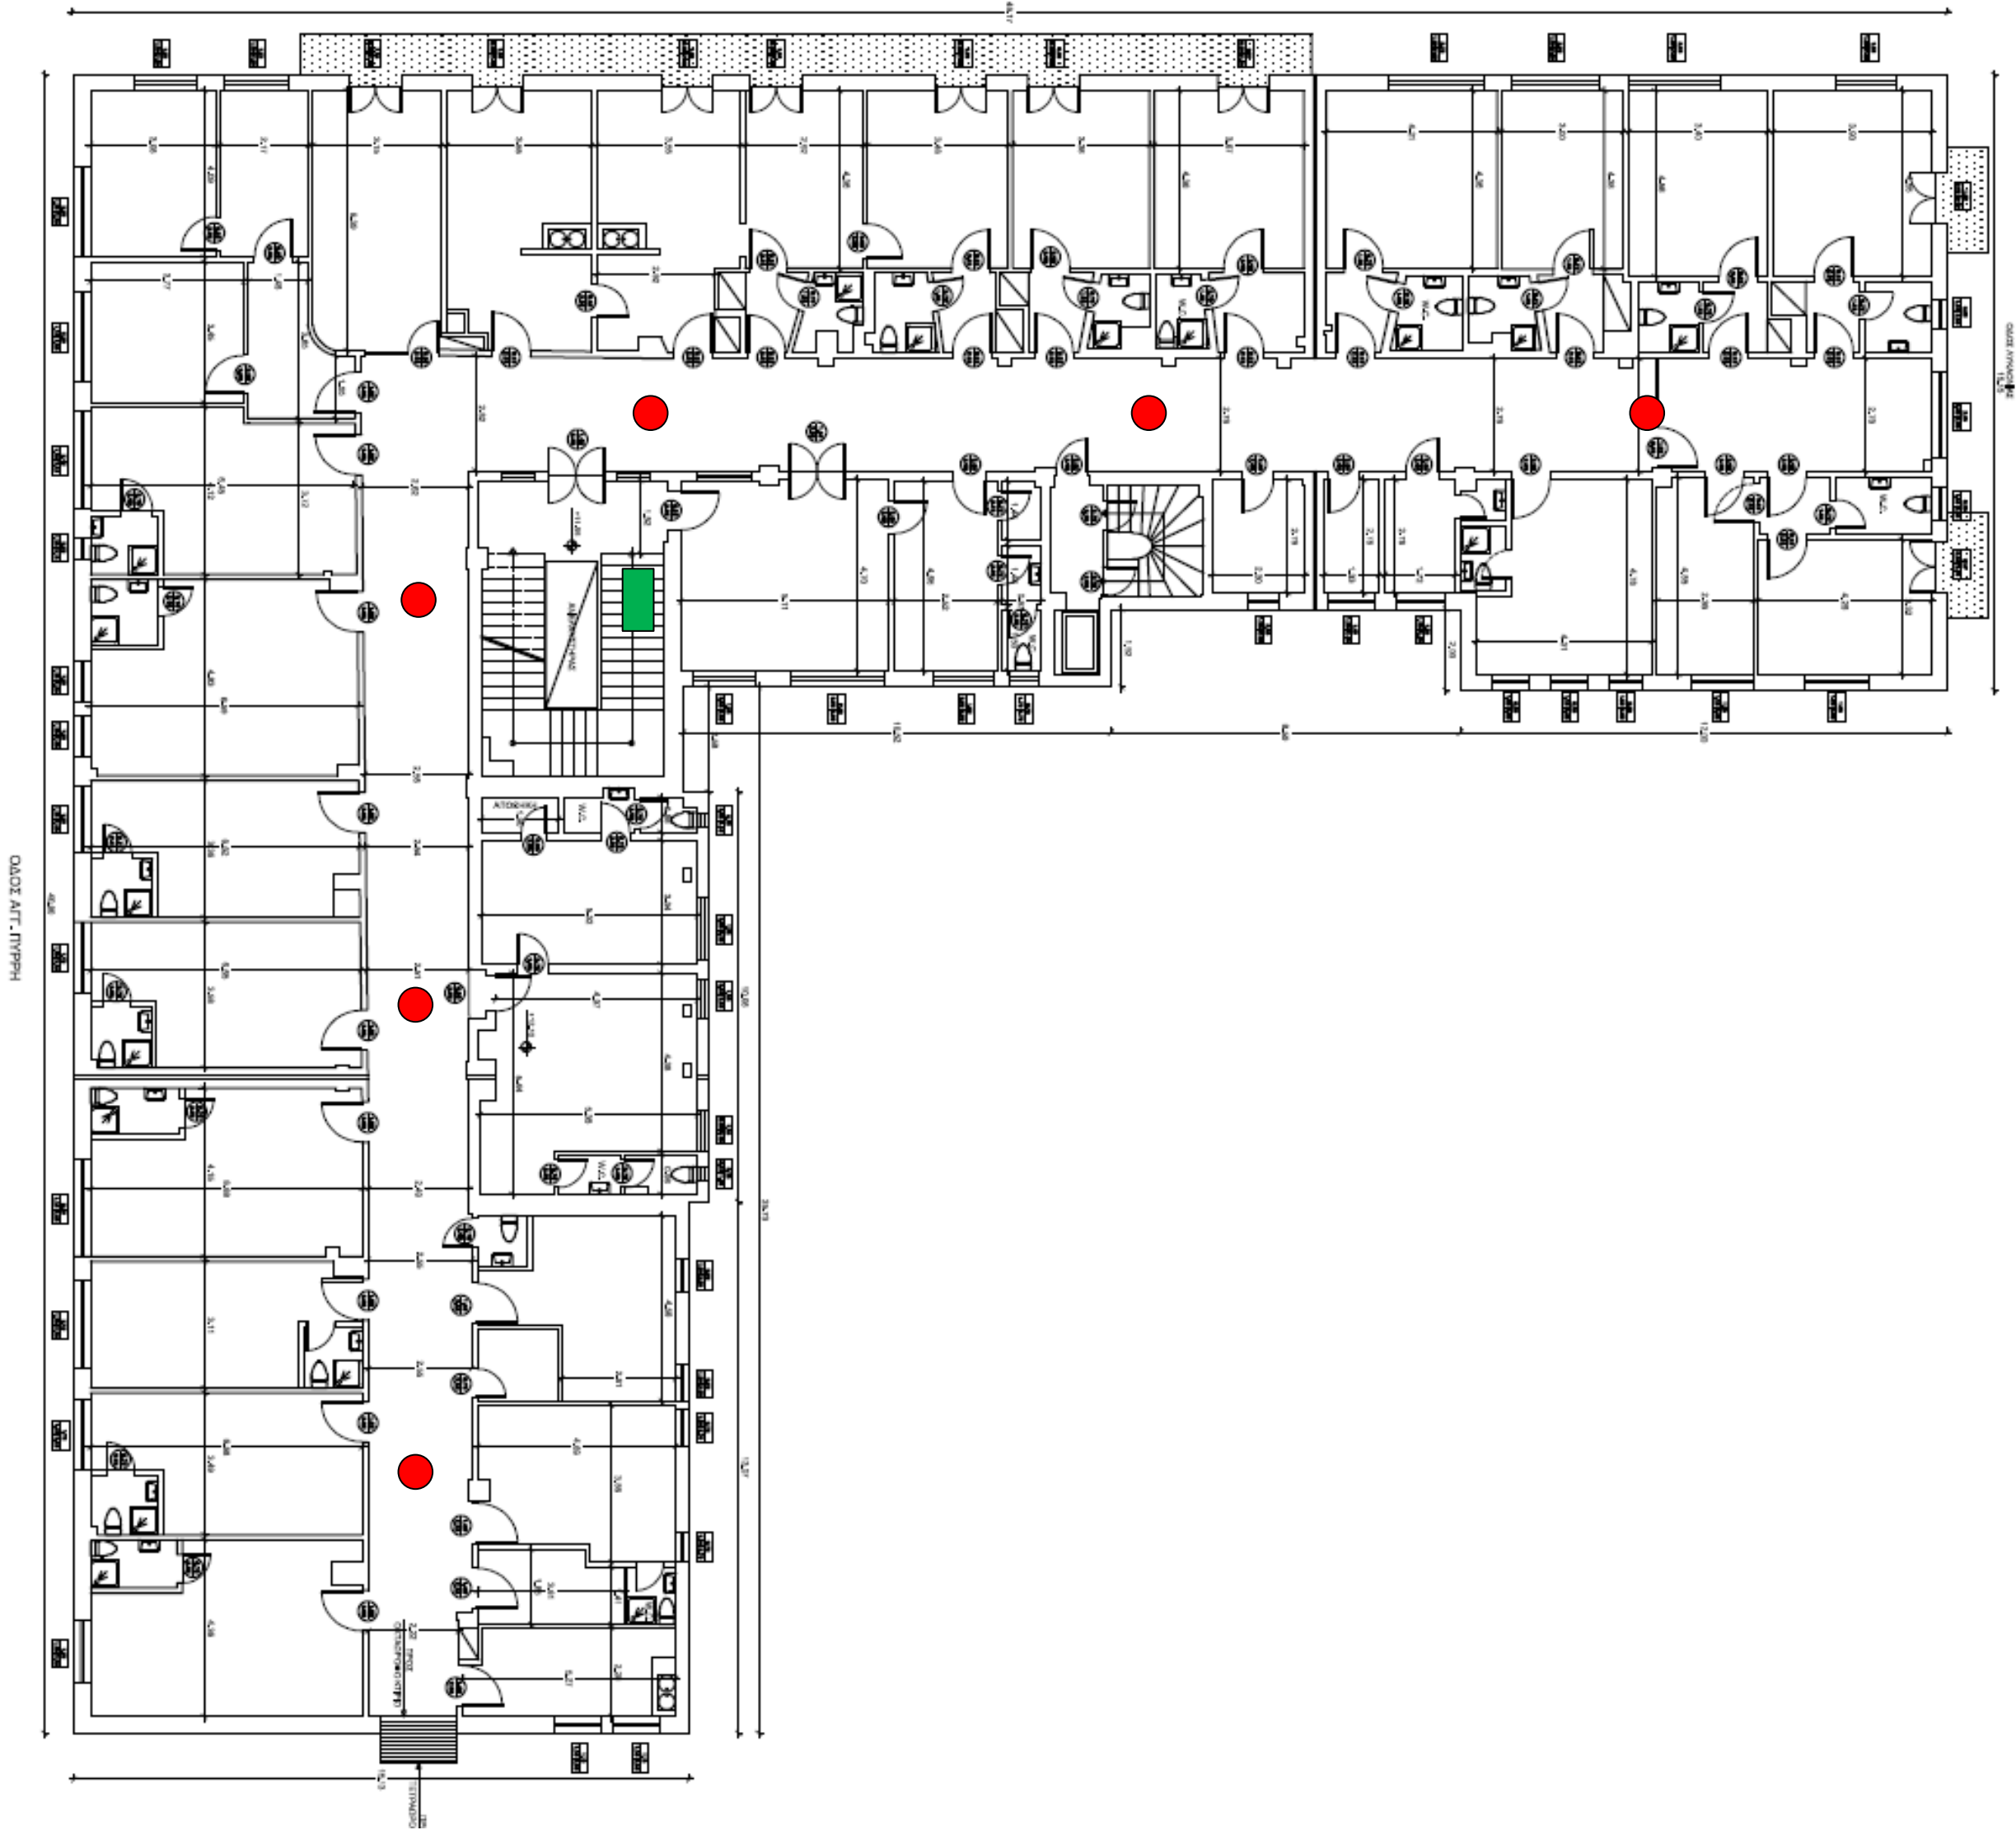

45W

K2: TOTAL 295W

ΟΔΟΣ ΑΓ. ΤΥΡΡΗ

40W