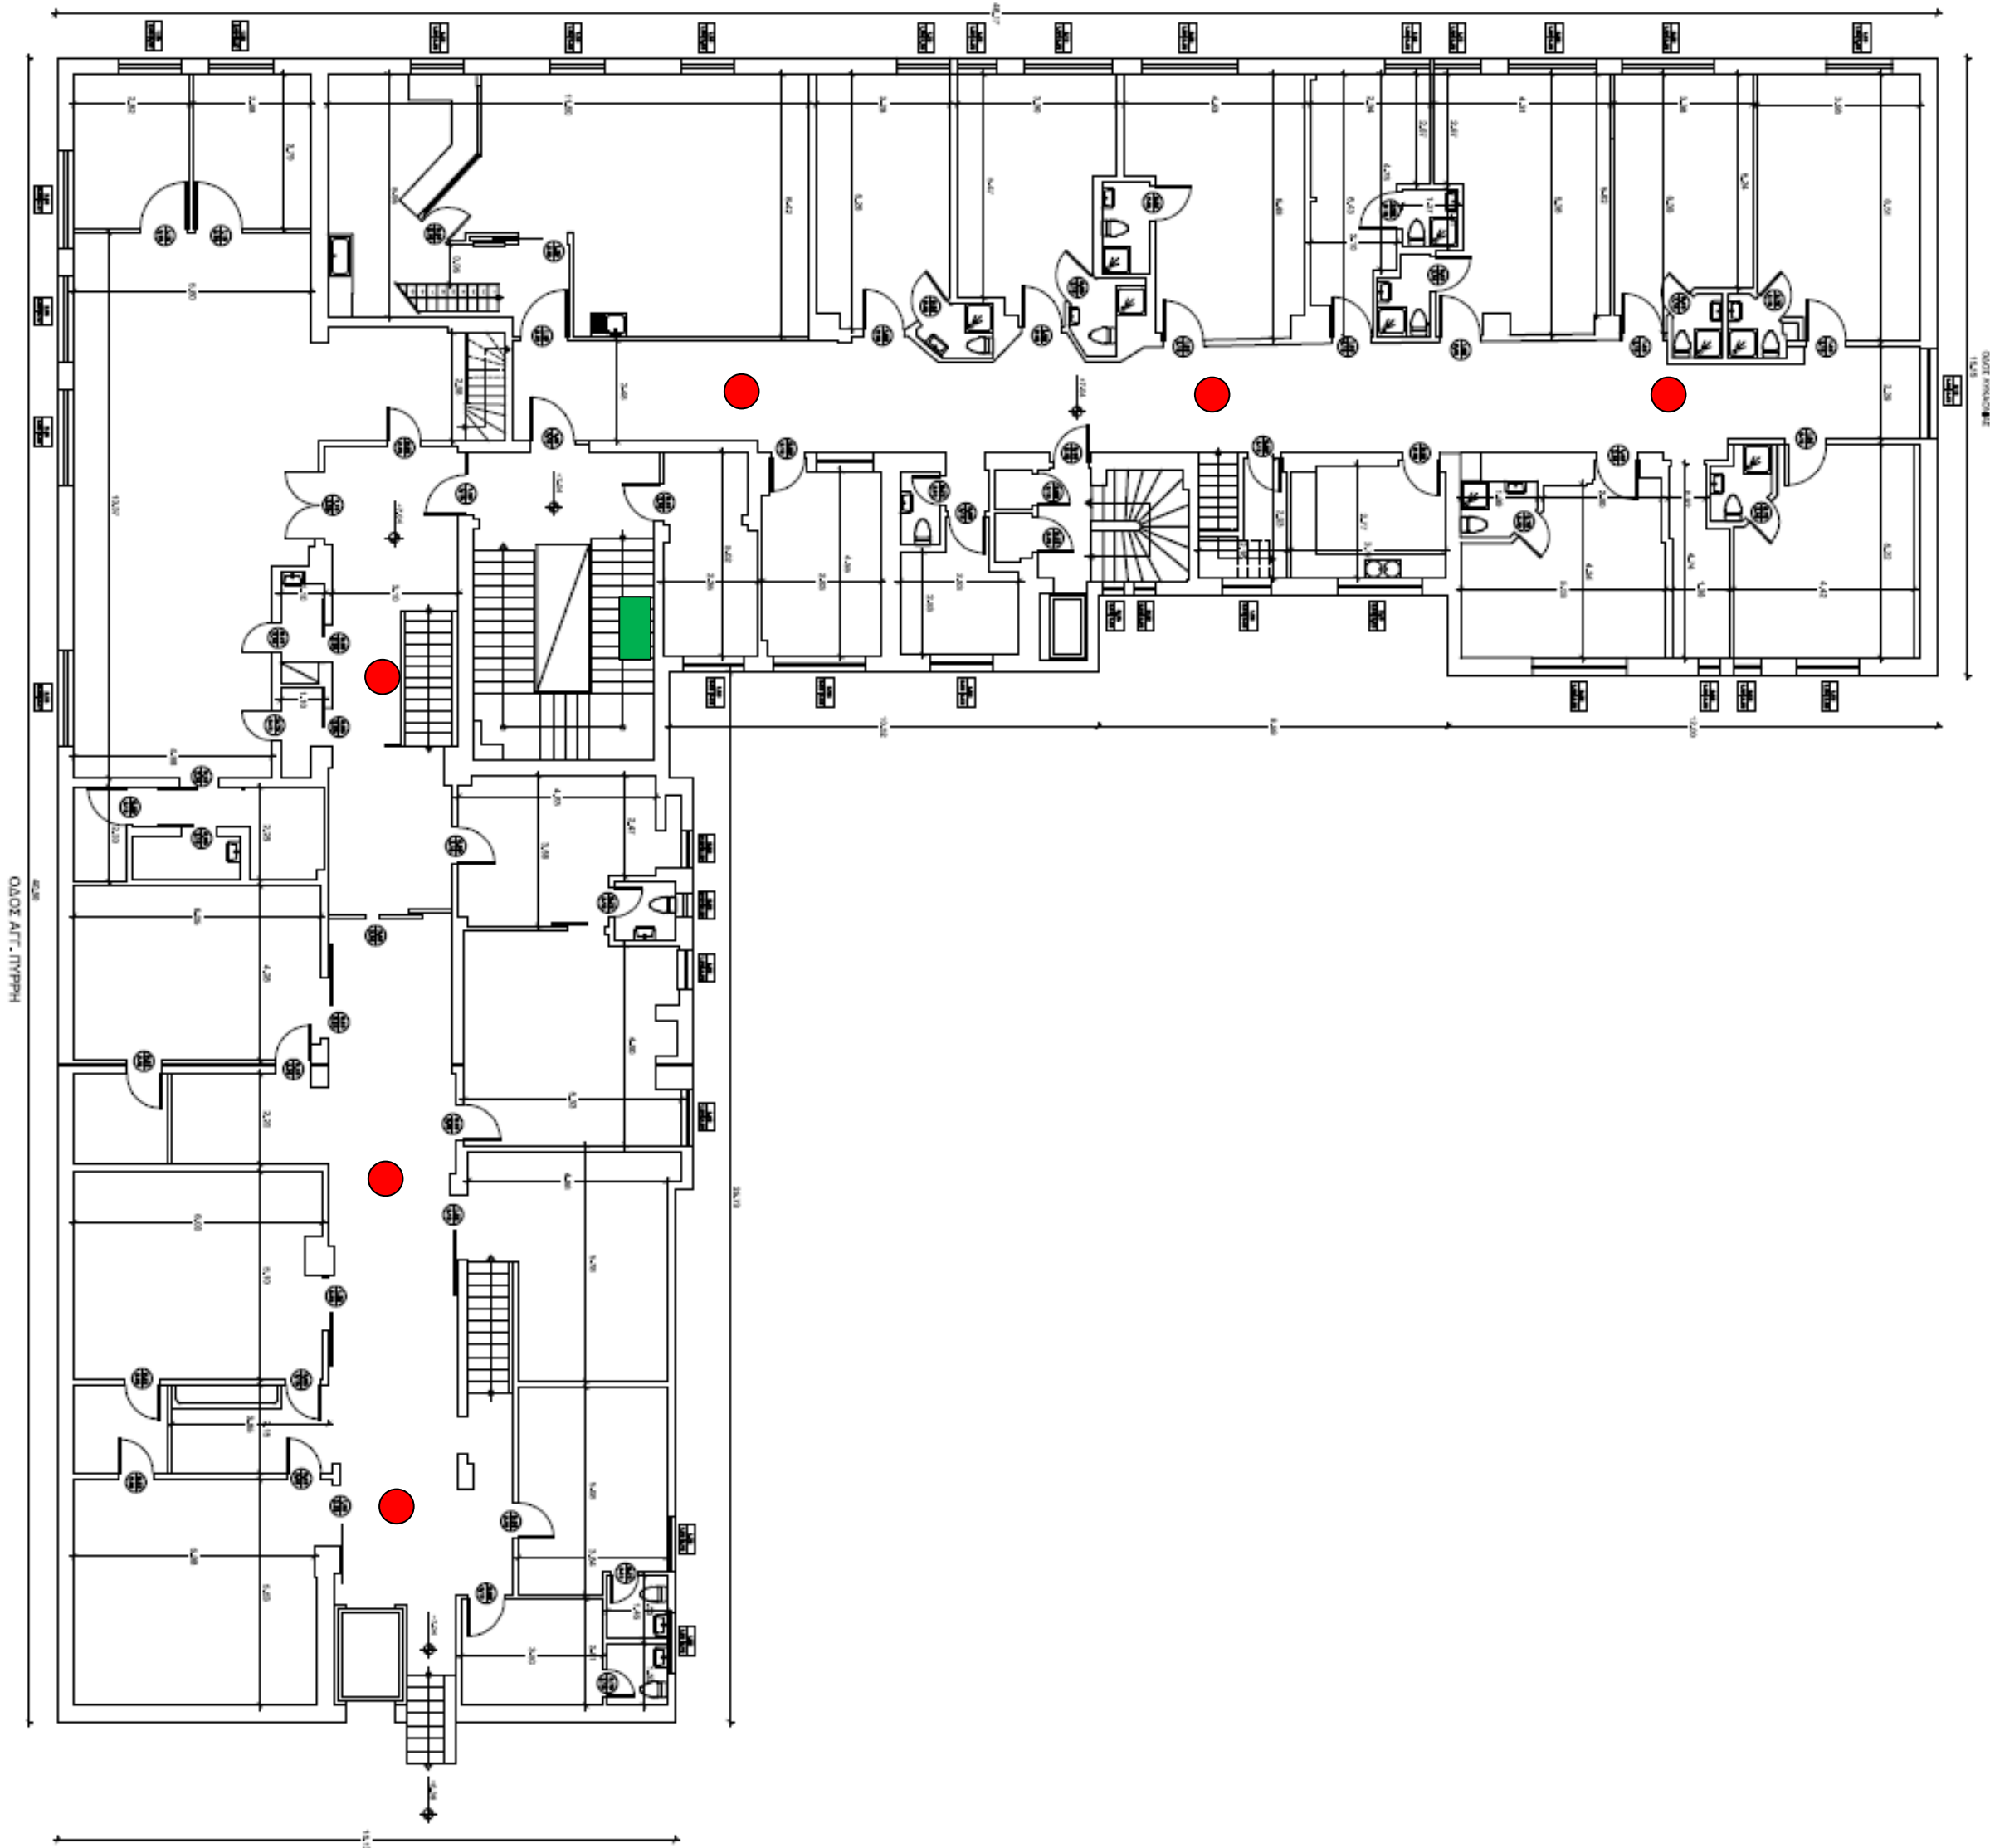

45W

K2: TOTAL 295W

ΟΔΟΣ ΑΓ. ΤΥΡΡΗ

40W