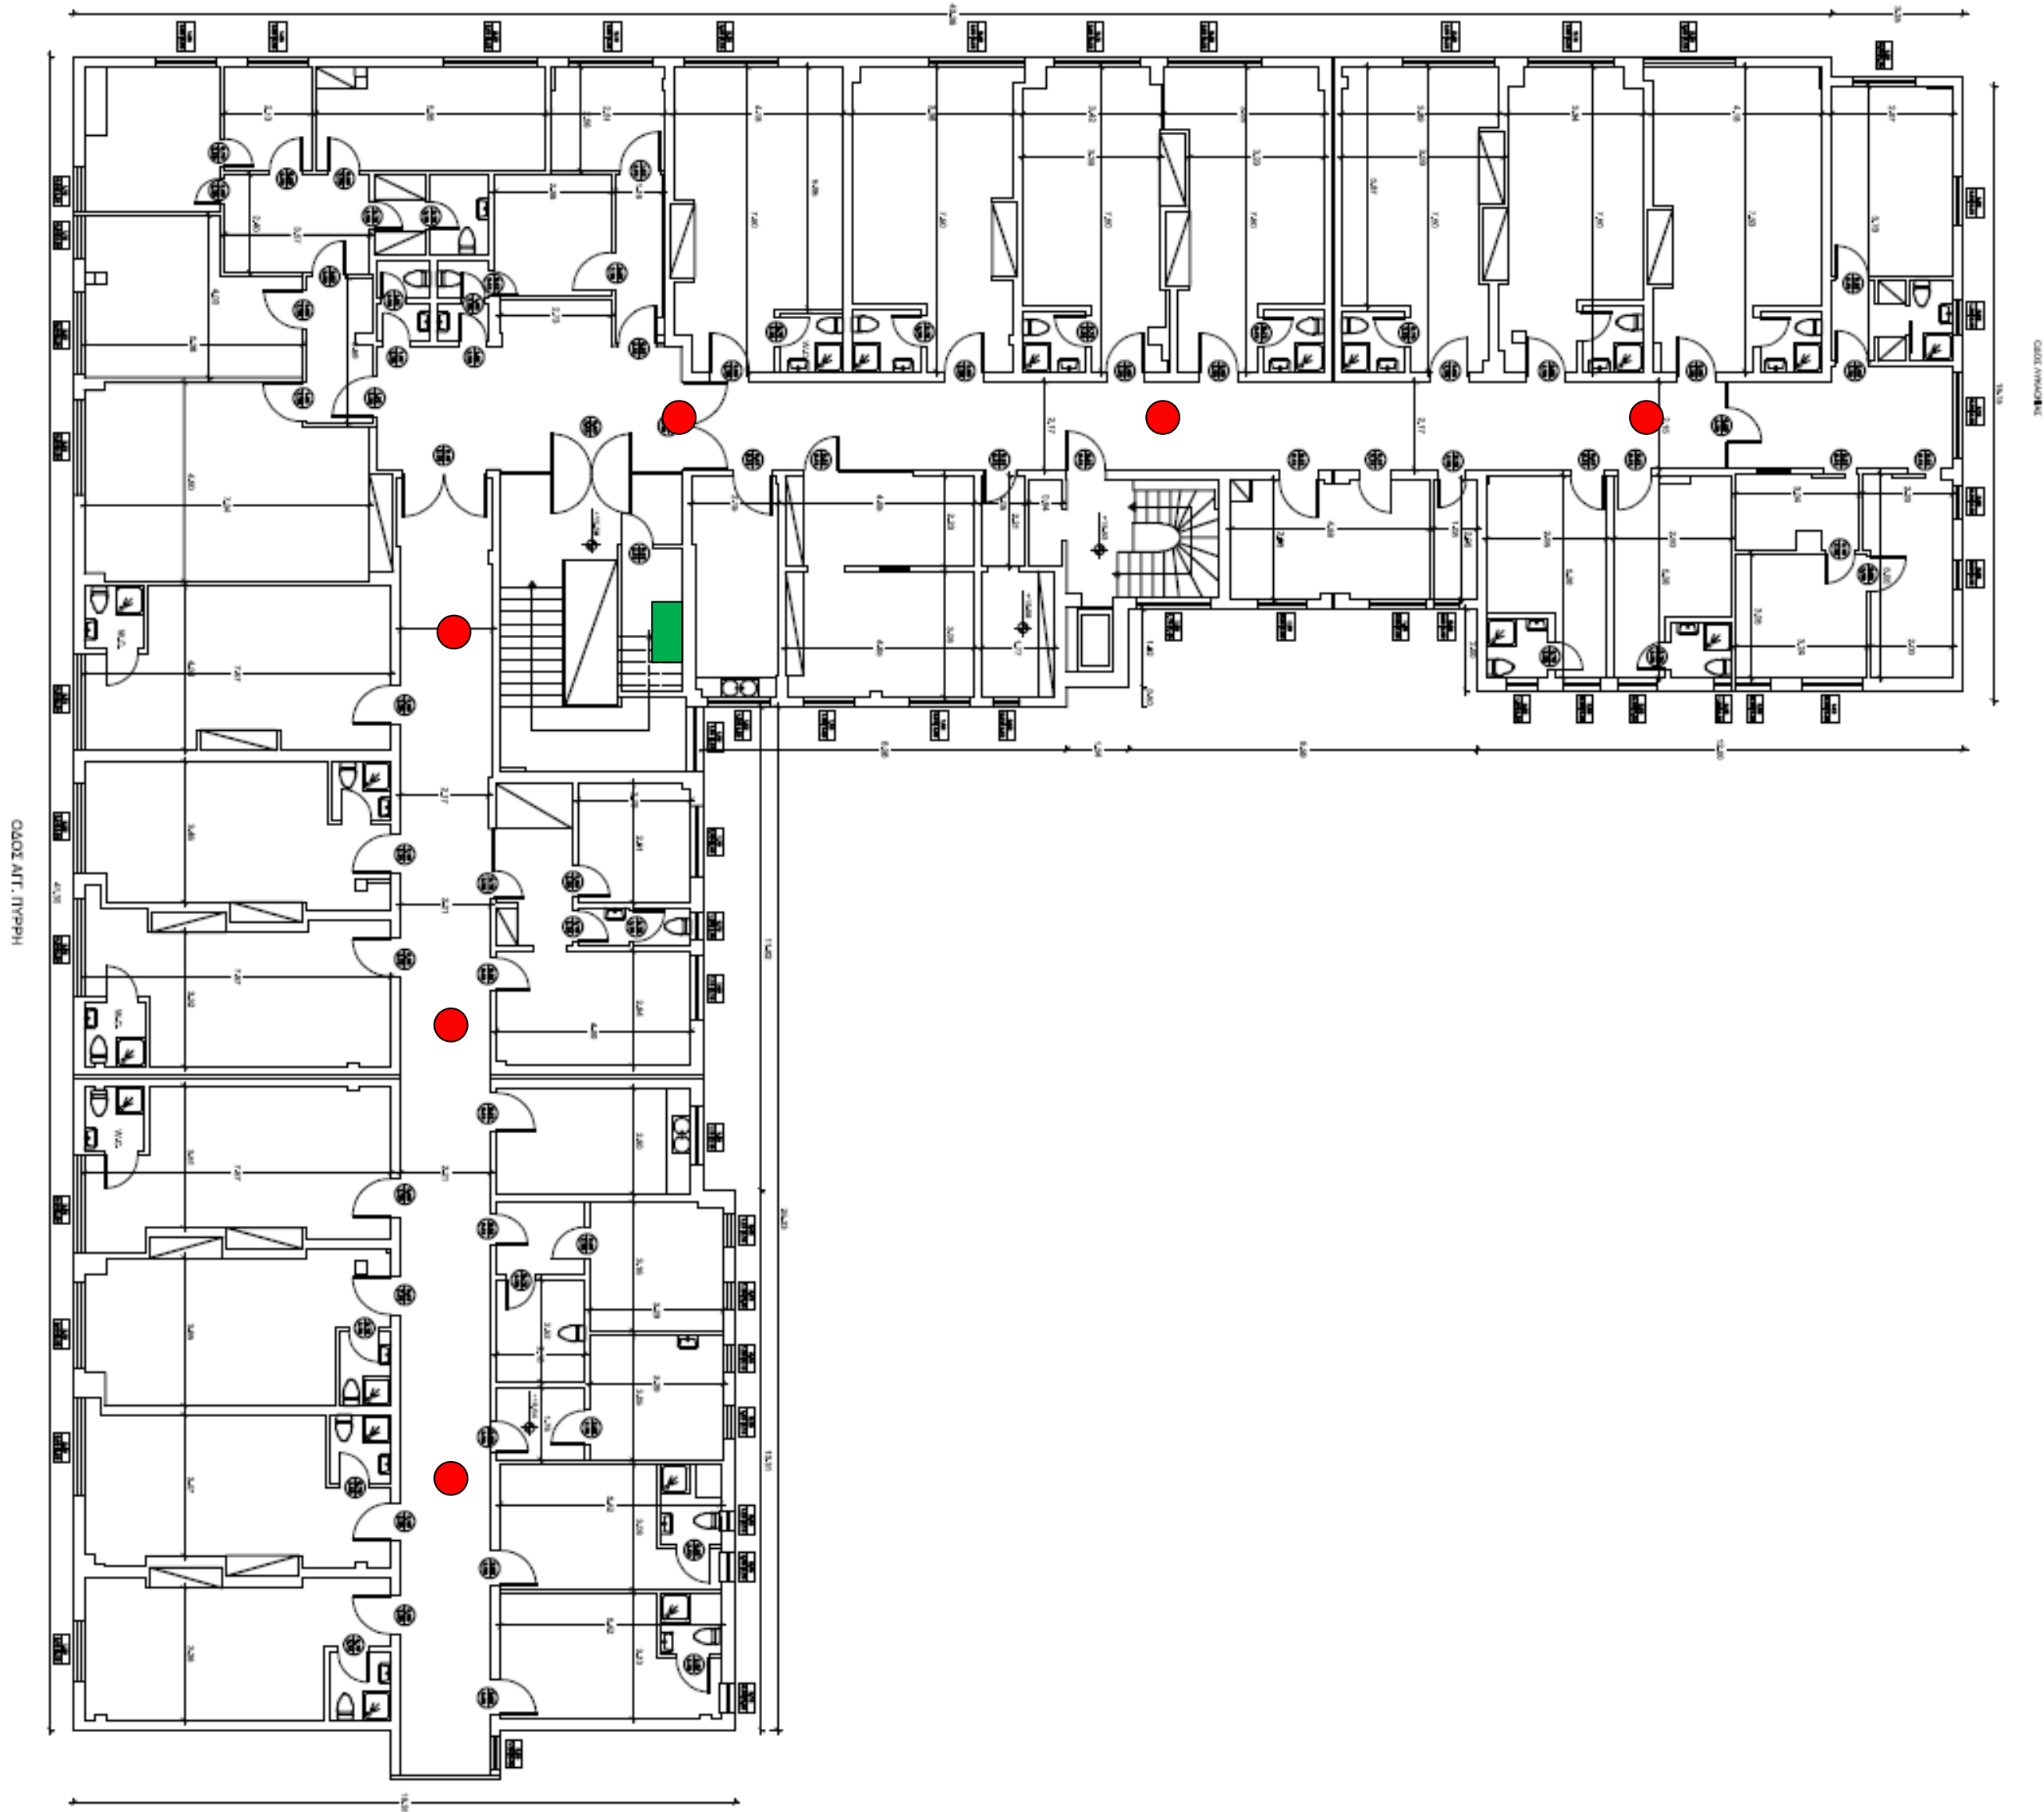

45W

K2: TOTAL 295W

ΟΔΟΣ ΑΓ. ΤΥΡΡΗ

40W