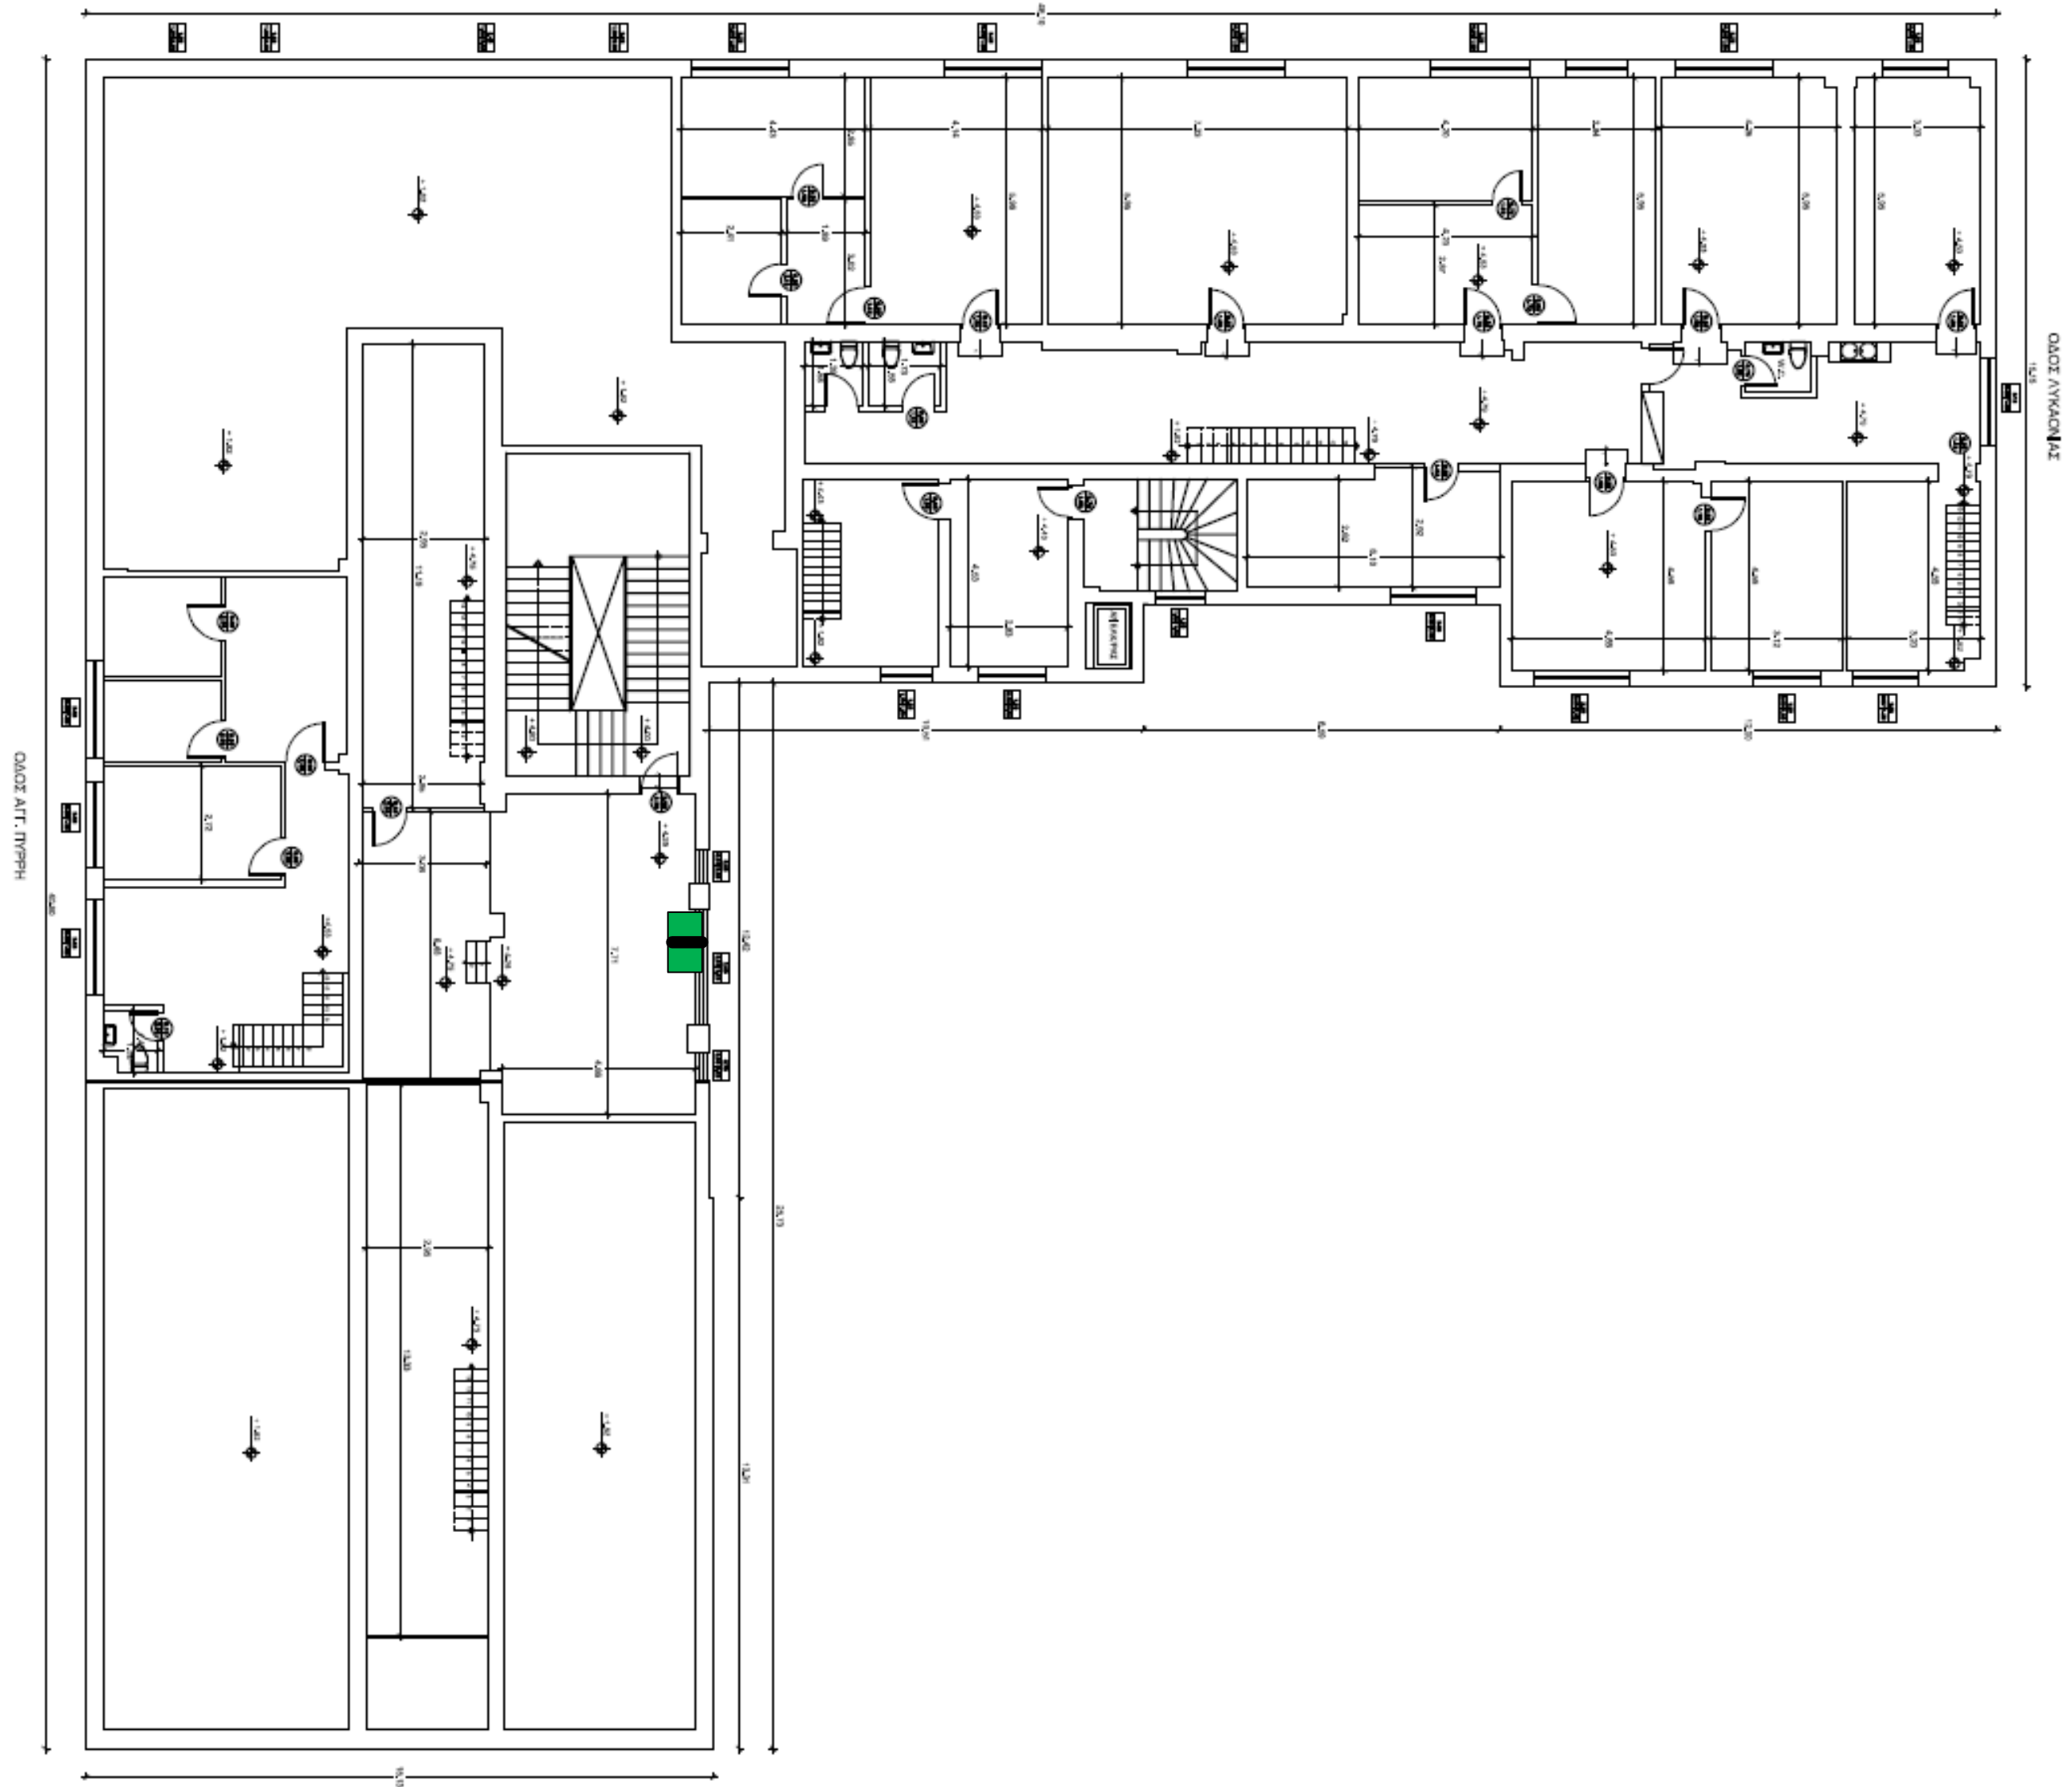

45W

K2: TOTAL 295W

ΟΔΟΣ ΑΓ. ΤΥΡΡΗ

40W