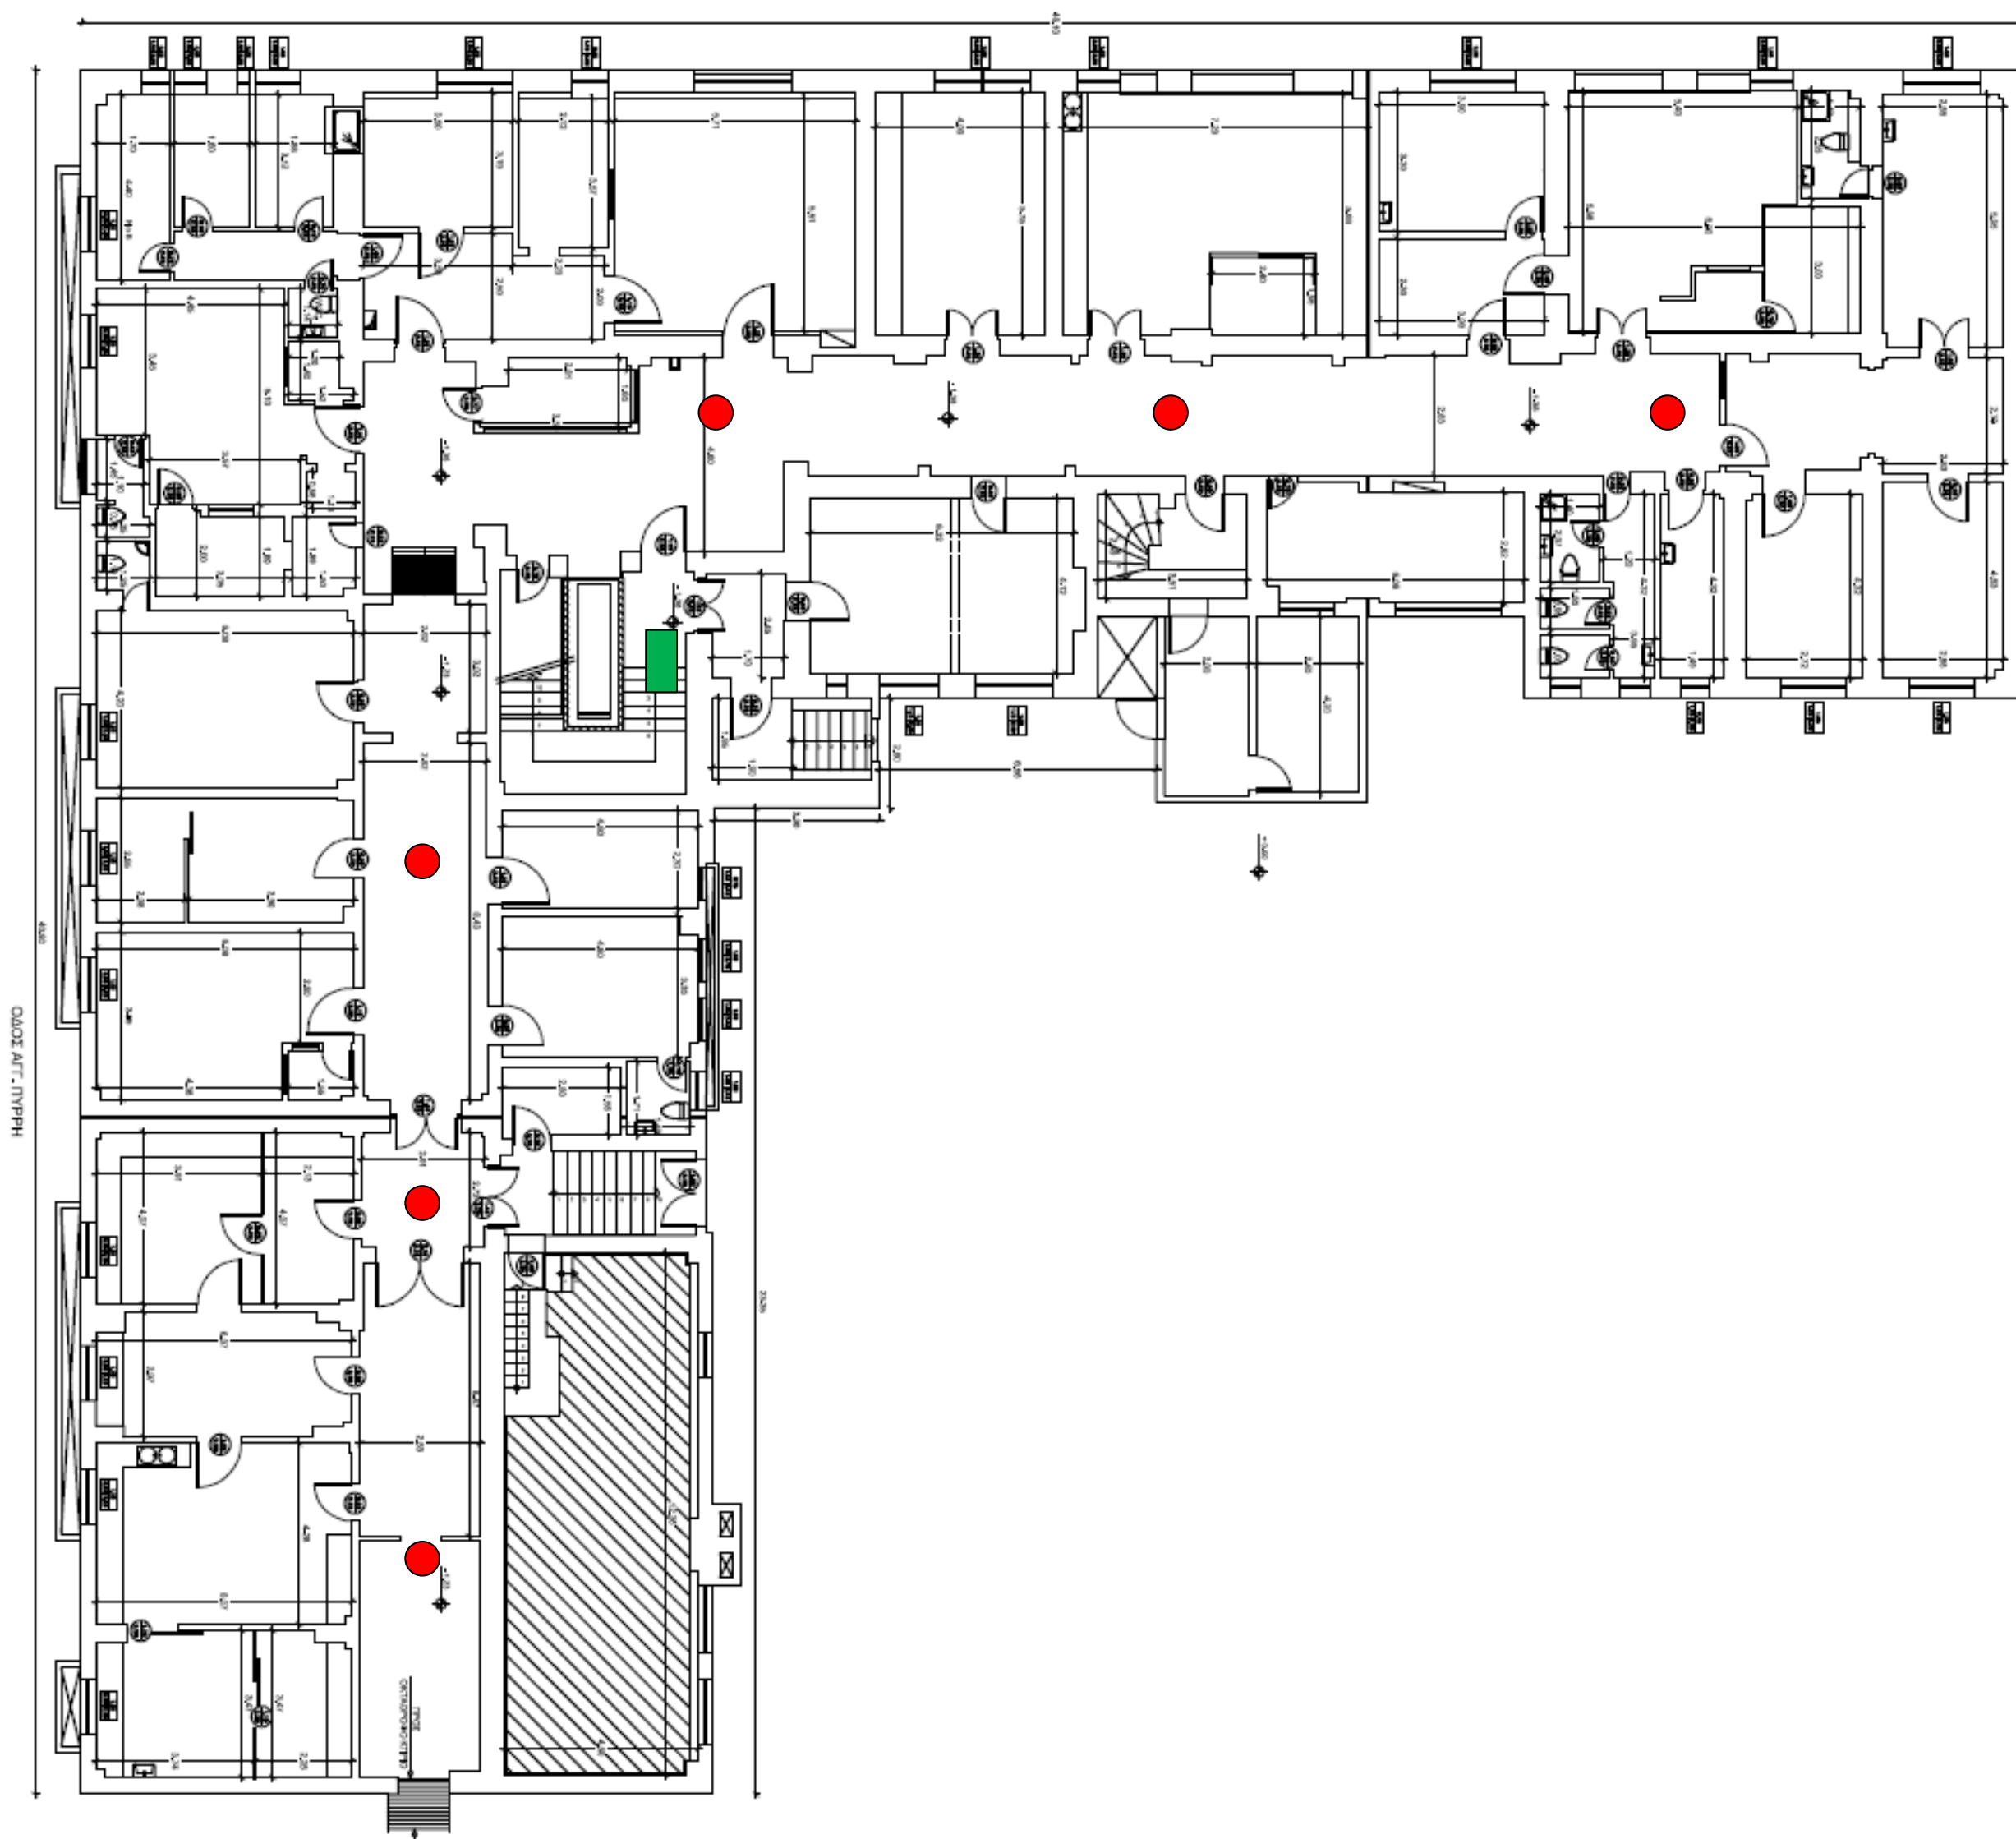

45W

K2: TOTAL 295W

ΟΔΟΣ ΑΓ. ΤΥΡΡΗ

40W